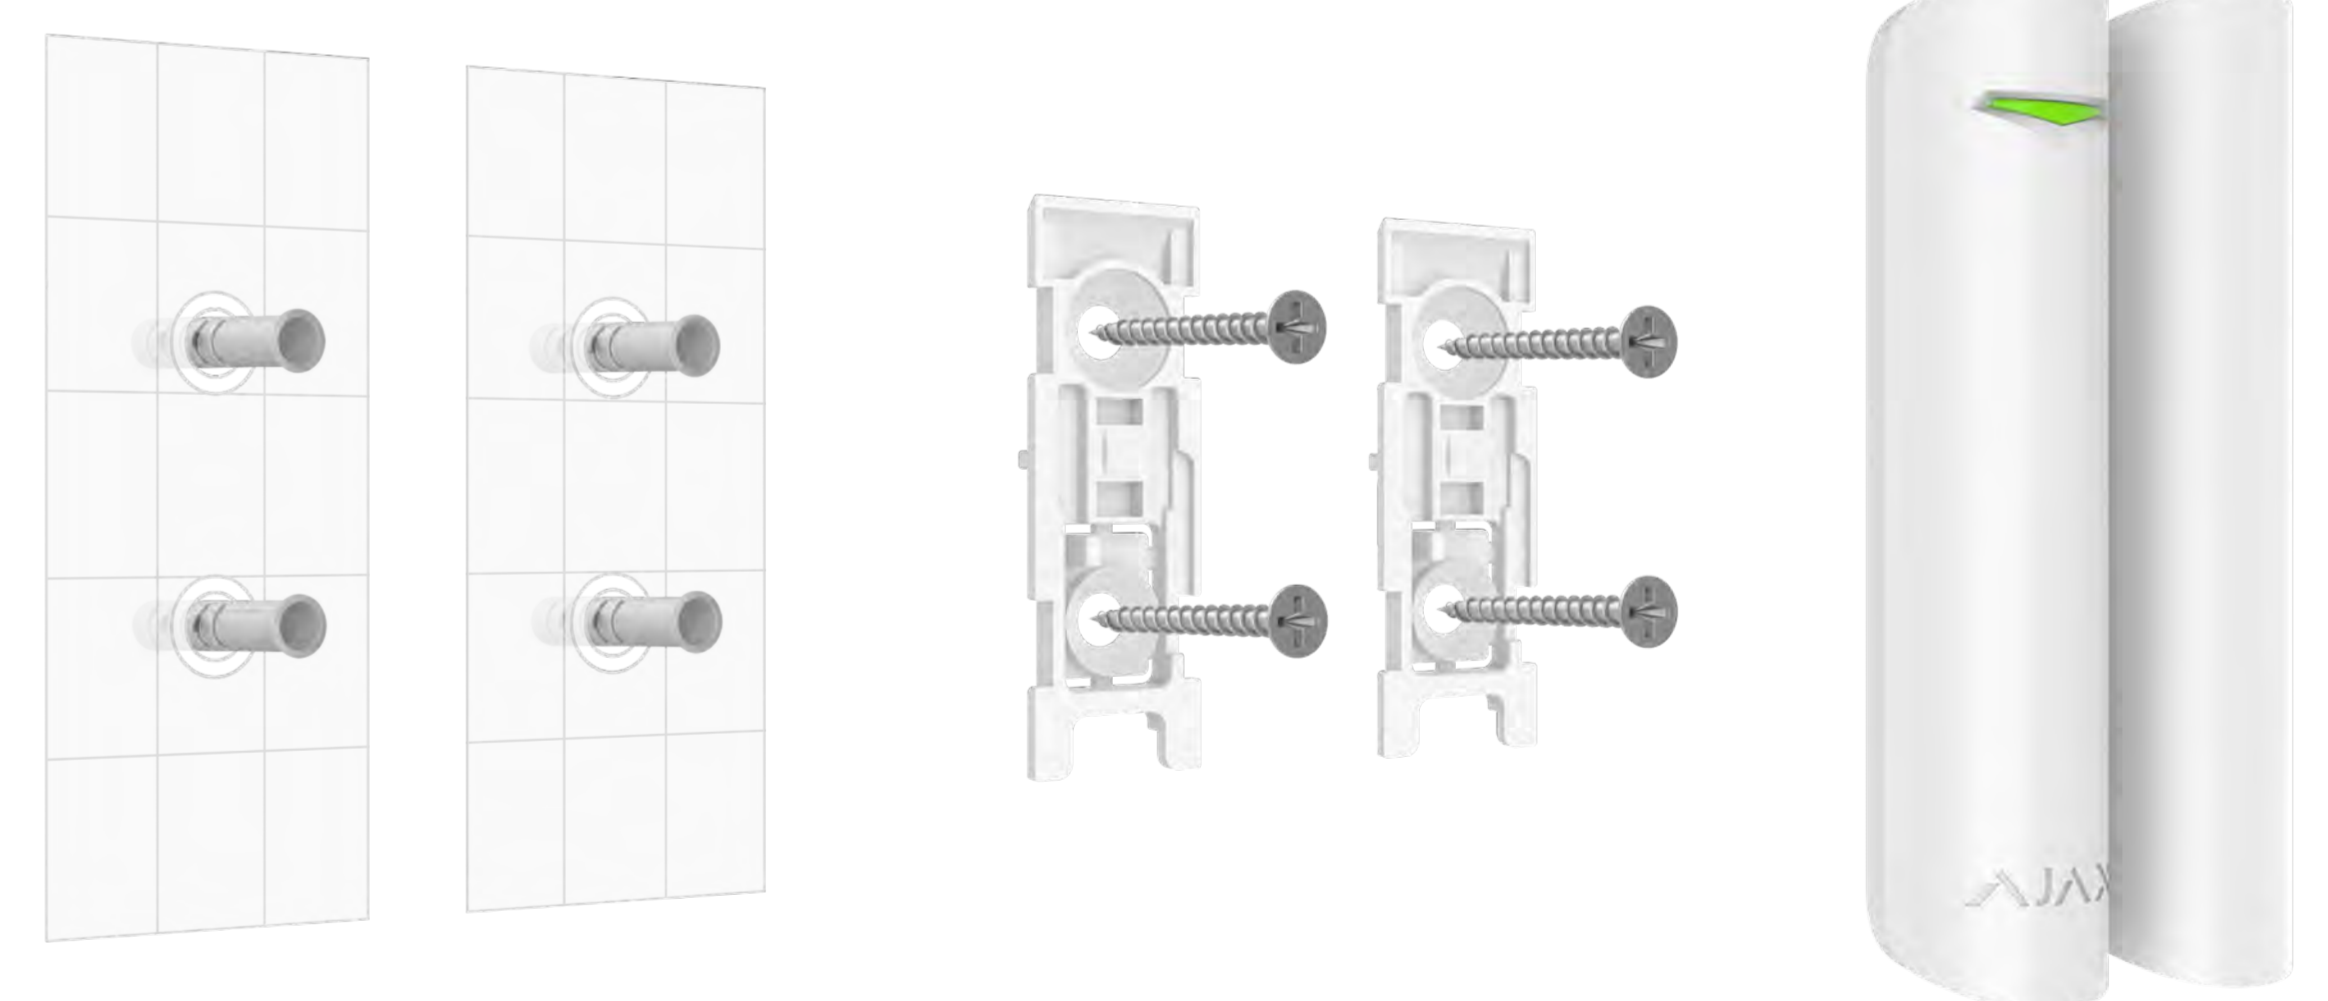

Ligne de produits Baseline

DoorProtect Jeweller

Détecteur d'ouverture sans fil.

Détection fiable de l'ouverture

- Le relais reed avec une ressource de 2 000 000 d'ouvertures
- Protection contre la vibration du relais reed
- Équipé de deux aimants : un petit et un grand

- Entrée NC (NF) supplémentaire pour connecter un détecteur tiers
- Fonction du Carillon : les sirènes Ajax émettent un son particulier lors de l'ouverture de la porte

Autonomie maximale

- Jusqu'à 7 ans de fonctionnement
- Batterie préinstallée
- Avertissement de batterie faible

<p>Conformité</p> <p>EN 50131 (Grade 2) [PD 6662:2017] UL634, ULC/ORD-C634</p>	<p>Compatibilité</p> <p>Centrales Hub (2G) Jeweller, Hub (4G) Jeweller, Hub Plus Jeweller, Hub 2 (2G) Jeweller, Hub 2 (4G) Jeweller, Hub 2 Plus Jeweller, Hub Hybrid (2G), Hub Hybrid (4G)</p> <p>Prolongateurs de portée ReX, ReX 2</p>	<p>Communication avec le panneau de contrôle</p> <p>Technologie de communication Jeweller</p> <p>Bandes de fréquences 866,0 à 866,5 MHz 868,0 à 868,6 MHz 868,7 à 869,2 MHz 905,0 à 926,5 MHz 915,85 à 926,5 MHz 921,0 à 922,0 MHz Dépend de la région de vente.</p> <p>Portée de communication Jeweller jusqu'à 1 200 m En champ ouvert.</p>	<p>Détection d'ouverture</p> <p>Élément sensible 1 relais reed</p> <p>Connexion d'un détecteur tiers détecteur avec le type de contact normalement fermé (NC)</p>
<p>Alimentation</p> <p>Batterie 1 × CR123A Préinstallée.</p> <p>Durée de vie de la batterie jusqu'à 7 ans</p>	<p>Installation</p> <p>Température de fonctionnement de -10°C à + 40°C</p> <p>Humidité admissible jusqu'à 75 %</p> <p>Indice de protection IP50</p>	<p>Boîtier</p> <p>Couleur blanc noir</p> <p>Dimensions Ø 20 × 90 mm</p> <p>Poids 29 g</p>	<p>Kit complet</p> <p>DoorProtect Jeweller 2 aimants (petit et grand) 1 × CR123A (préinstallée) Panneau de montage SmartBracket Kit d'installation Connecteur à 2 fils pour un détecteur tiers avec un contact de type NC Guide de démarrage rapide</p>